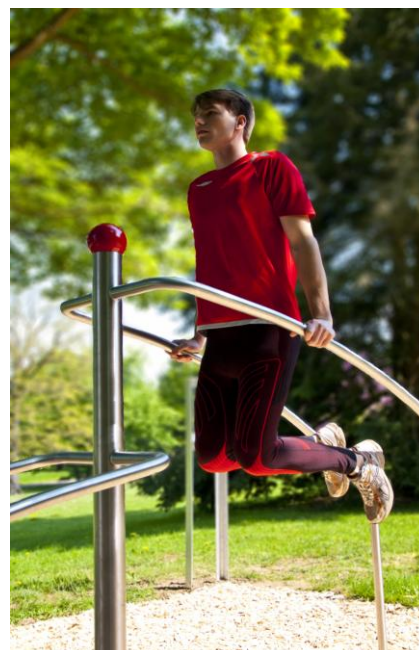

## playfit® Bewegungsparcours im Grüttpark in Lörrach

Seit Mai 2014 bietet „Fit im Grütt“ in Lörrach eine weitere Gelegenheit für mehr Bewegung für Alle. Dank der großzügigen Unterstützung diverser Spender konnte die Bürgerstiftung Lörrach einige playfit® Outdoor-Fitnessgeräte anschaffen. Die Initiative mehrerer Lörracher Bürger realisierte in Kooperation mit der Stadt Lörrach den Bewegungsparcours im Grüttpark.

Der Grüttpark wird mit „Fit im Grütt“ weiter aufgewertet. Stadtnah entstand hier ein Ort für Jung bis Alt für Bewegung und Begegnung. Der Parcours mit seinen sechs Geräten befindet sich am Promenadenweg und auf der Wiese zwischen der Kirche St. Peter und dem Café Rosengarten. Bei der Auswahl der Geräte und der Ausarbeitung des sportpädagogischen Nutzungskonzepts leisteten die Stadt Lörrach und zwei Freiburger Sportstudenten unverzichtbare Hilfe.

Julia Willeke, die Sportkoordinatorin der Stadt, freut sich: „Damit nehmen wir den Trend zum selbst organisierten Sporttreiben auf und wollen mit der frei zugänglichen Anlage ein offenes Angebot bieten, denn der Parcours bringt den Sport dorthin, wo die Menschen sind.“