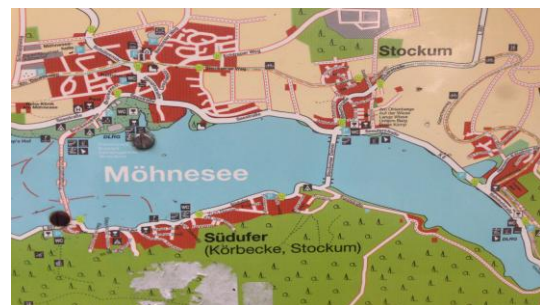

playfit® Gesundheitsparcours am Möhnesee

Das 10 Quadratkilometer große Paradies für Wassersportler und 40 km Seeufer für Wanderer und Radfahrer wurde im Juli 2015 durch eine weitere Attraktion für ortsansässige Bürger und Touristen erweitert.

In Körbecke sind an vier Plätzen im Seepark am Möhnesee playfit® Fitness-Geräte für jedermann im Bereich des Brückenfestes und an der Fußgängerbrücke aufgestellt worden. Die erste Station liegt am Südufer direkt im Bereich zum Eingang der Fußgängerbrücke. Hat der Spaziergänger die Körbecker Brücke überquert, kommt im Bereich der Wegekreuzung die nächste Station in Sicht. Station drei befindet sich an der Uferpromenade im Bereich der Abzweigung des Radwegs. Station vier ist im Bereich des Seeparks in Richtung Möhnesee-Klinik. Die meisten Geräte sind doppelt angelegt, damit Spaziergänger, die paarweise unterwegs sind, sich gegenseitig motivieren können.

Mit dem Gesundheitsparcours will die Gemeinde Möhnese Generationen übergreifend gesundheitsfördernde Möglichkeiten bieten und die Kommunikation der sportlich ambitionierten Gäste im Außenbereich fördern. Erreicht werden soll mit dem Parcours, dass das Image des Möhnesees als Vital-See weiter verbessert wird. Eine enge Kooperation mit der Möhnesee-Klinik und ihren Patienten im Bereich der gesundheitsfördernden Maßnahmen ist geplant. Der Ausgangspunkt des Gesundheitsparcours ist im „Seepark“, da sowohl die Patienten aus der Klinik, Gäste aus der Jugendherberge als auch Bewohner von Alten- und Pflegeheimen die Einrichtung fußläufig erreichen können. Somit wird der playfit® Gesundheitsparcours als notwendige Ergänzung zu den vorhandenen Einrichtungen betrachtet und als Standortfaktor wahrgenommen.