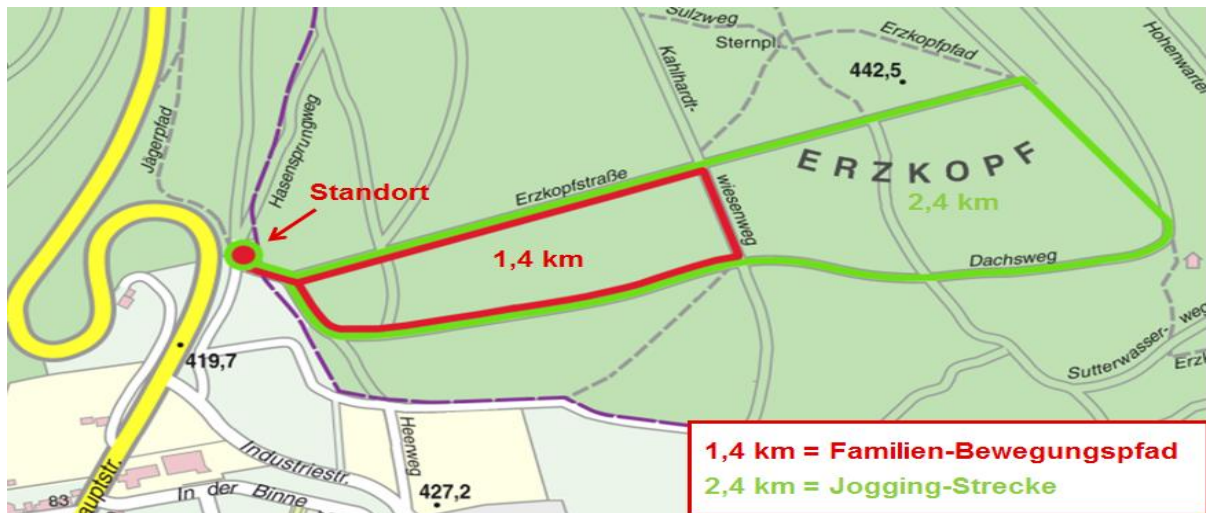

playfit® Familien-Bewegungspfad in Huchenfeld

Im Sommer 2014 wurde der playfit® Familien-Bewegungspfad in Huchenfeld eröffnet – er hat für jeden etwas zu bieten – egal ob klein oder groß, jung oder alt, Freizeit- oder Spitzensportler. Er wurde, dank der finanziellen Unterstützung durch Pforzheimer Firmen, Vereine und Bürger sowie der PZAction „Menschen in Not“ eröffnet und ist seither sehr gut frequentiert. Spaziergänger, Familien und Sportler, u.a. auch die Prellball-Bundesligamannschaft des TV 1880 Huchenfeld fühlen sich dort gleichermaßen wohl.

Die generationenübergreifende Freizeitanlage soll Menschen aller Altersgruppen die Möglichkeit bieten, sich unter freiem Himmel zwanglos nach Lust und Laune zu bewegen und auch gezielt zu trainieren. Angesprochen werden gleichzeitig sportlich ambitionierte Menschen, bewegungsscheue Menschen, Familien und Sportgruppen oder auch Einzelpersonen. In Huchenfeld entstand dadurch ein neuer Platz der Bewegung und Kommunikation. Der neue Bewegungspfad bietet ein attraktives und kostenfreies Bewegungsangebot für alle Generationen. Die Geräte laden auf einem 1,4 km langen Rundweg dazu ein, sich körperlich fit zu halten, verbunden mit viel Spaß in der freien Natur. Startpunkt ist am Kahlhardt-Parkplatz am Ortseingang. 1,4 Kilometer ist er lang, ergänzt wird er durch eine 2,4 Kilometer zählende Joggingstrecke. Sie führt entlang der Erzkopfstraße über den Dachsweg und endet wieder am Kahlhardt-Parkplatz. Der Huchenfelder Bewegungspfad ist damit ein tolles Erlebnis für Körper, Geist und Seele.

playfit® - als klassischer Trimpfad:

Die Beweglichkeit der Wirbelsäule fördern, Arm-, Schulter- und Rückenmuskulatur aufbauen oder einfach eben diese Muskulaturen mal wieder gezielt entspannen – all das ist nun auf dem Familien Bewegungspfad in Huchenfeld auf einem 1,4 Kilometer langen Rundweg möglich – ein schönes Beispiel dafür, auch einen klassischen Trimpfad mit hochwertigen playfit® Trainingsgeräten auszustatten.