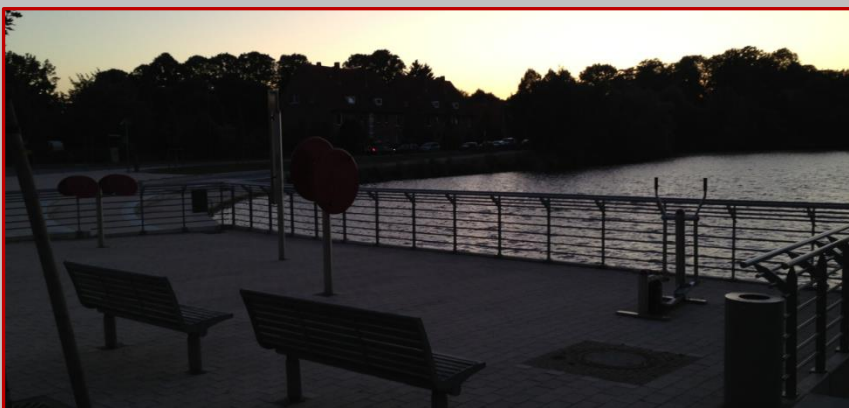

REINFELD HERRENTEICH

STANDORTADRESSE:

Promenade am Herrenteich in
23858 Reinfeld

GPS: 53.83151, 10.48466

BAUJAHR 2011

Durch den Ausbau der Promenade am Herrenteich in Reinfeld ist ein attraktiver Treffpunkt mit einem kleinen Fitnessareal entstanden. Mit wunderbarem Blick auf den Herrenteich lässt es sich hier entspannt trainieren.