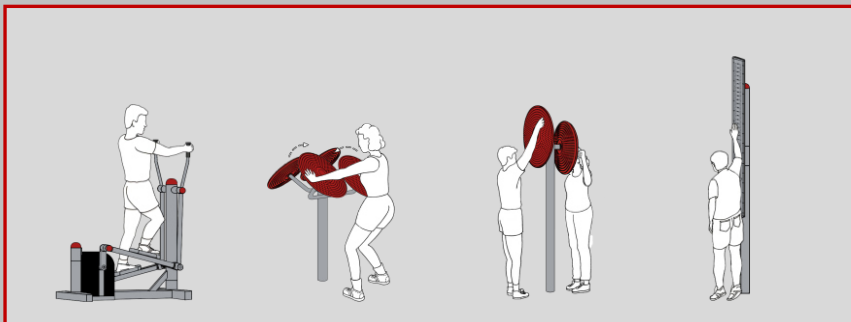

REINFELD HERRENTEICH

STANDORTADRESSE:

Promenade am Herrenteich in
23858 Reinfeld

GPS: 53.83151, 10.48466

BAUJAHR 2011

Durch den Ausbau der Promenade am Herrenteich in Reinfeld ist ein attraktiver Treffpunkt mit einem kleinen Fitnessareal entstanden. Mit wunderbarem Blick auf den Herrenteich lässt es sich hier entspannt trainieren.

4 playfit® Outdoor-Fitnessgeräte

- Ganzkörpertrainer + Schultertrainer
- Beweglichkeitstrainer + Sprungkrafttrainer