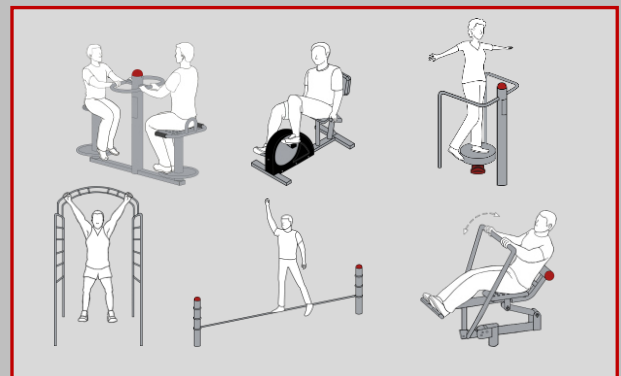

WARNEMÜNDE an der Ostsee

STANDORTADRESSE:

18119 Warnemünde
Kurpark

GPS: 54.17886, 12.08149

BAUJAHR 2020/2021

An der frischen Ostseeluft tut Sport so richtig gut. Der playfit® Bewegungsparcours in Warnemünde wird von Anwohnern und Touristen regelmäßig genutzt.

Angeboten werden an diesen Outdoor-Fitnessgeräten auch finanziell bezuschusste Präventionskurse nach §20 SGBV. Der besondere Anreiz für die Kursteilnehmer: Die gesetzlichen Krankenkassen übernehmen bis zu 80% der Kursgebühren.

**6 playfit®
Outdoor-Fitnessgeräte**

- Rückentrainer + Sitzfahrrad
- Gleichgewichtstrainer + Rudertrainer
- Calistehnicosanlage MICRO + Slackline Poller